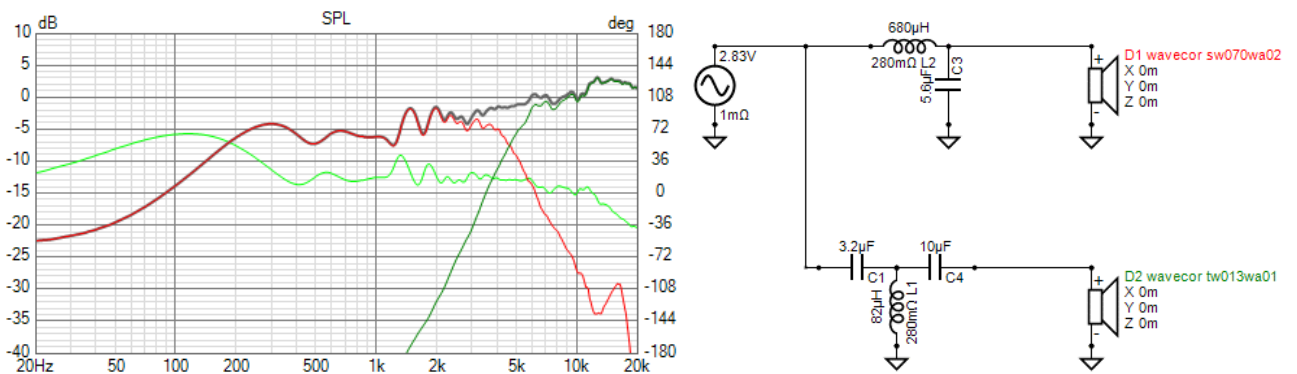

背景

今回はデスクトップ用のスピーカーで2way最小クラスのを製作しました。小さいスピーカーだとフルレンジでもいいかなと頭をよぎりましたが、2wayにしました。今回は指向性を考えてツイーターは最小クラスの口径13mmのものを使用しています。また流行のウェーブガイド付きです。ウーファーは7cmのものを使用しました。実を言いますとたまたま持っていたものを組み合わせたというのが真相です。

設計

いつものようにシミュレーションを使って設計しました。デスクトップ用なので小音量かつ近距離のため30-45°程角度が付いた状態で聴くため、ハイ上がりですが丁度いいかもと考えこのように設計しました。この場合はネットワークから抵抗を無くすことができます。またツイーターは13mmにしては下から使っています。

今回は指向性を考慮してウェーブガイド付き小口径ツイーターを使いましたので軸外特性も素人計測ですがしてみました。15°間隔で測定してます。

概ねシミュレーション通りの特性になりました。水平方向の軸外特性も良好のようです。ただ低音が出てないのでサブウーファーを足すことにしました。

感想

改造が多かったのでエンクロージャーから製作したのは久しぶりです。聴いてみた感じはサブウーファーを使用する前提ですが、自分ではまあまあの出来だと思いました。