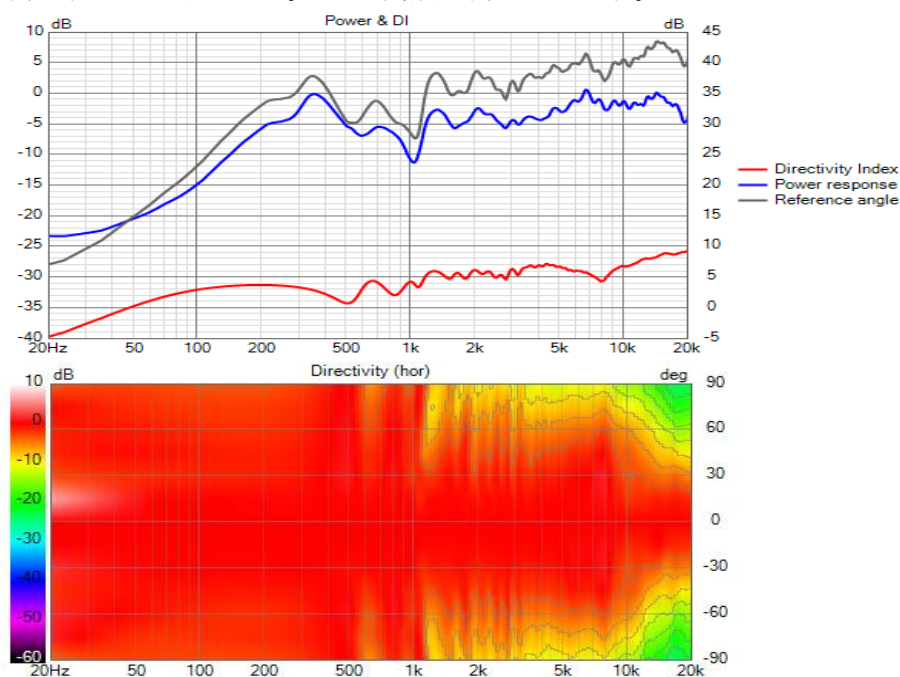

背景

今回はデスクトップ用のスピーカーで2way最小クラスのを製作しました。小さいスピーカーだとフルレンジでもいいかなと頭をよぎりましたが、2wayにしました。今回は指向性を考えてツイーターは最小クラスの口径13mmのものを使用しています。また流行のウェーブガイド付きです。ウーファーは7cmのものを使用しました。実を言いますとたまたま持っていたものを組み合わせたというのが真相です。

設計

いつものようにシミュレーションを使って設計しました。デスクトップ用なので小音量かつ近距離のため30-45°程角度が付いた状態で聴くため、ハイ上がりですが丁度いいかもと考えこのように設計しました。この場合はネットワークから抵抗を無くすことができます。またツイーターは13mmにしては下から使っています。

今回は指向性を考慮してウェーブガイド付き小口径ツイーターを使いましたので軸外特性も素人計測ですがしてみました。15°間隔で測定してます。

概ねシミュレーション通りの特性になりました。水平方向の軸外特性も良好のようです。ただ低音が出てないのでサブウーファーを足すことにしました。

感想

改造が多かったのでエンクロージャーから製作したのは久しぶりです。聴いてみた感じはサブウーファーを使用する前提ですが、自分ではまあまあの出来だと思いました。